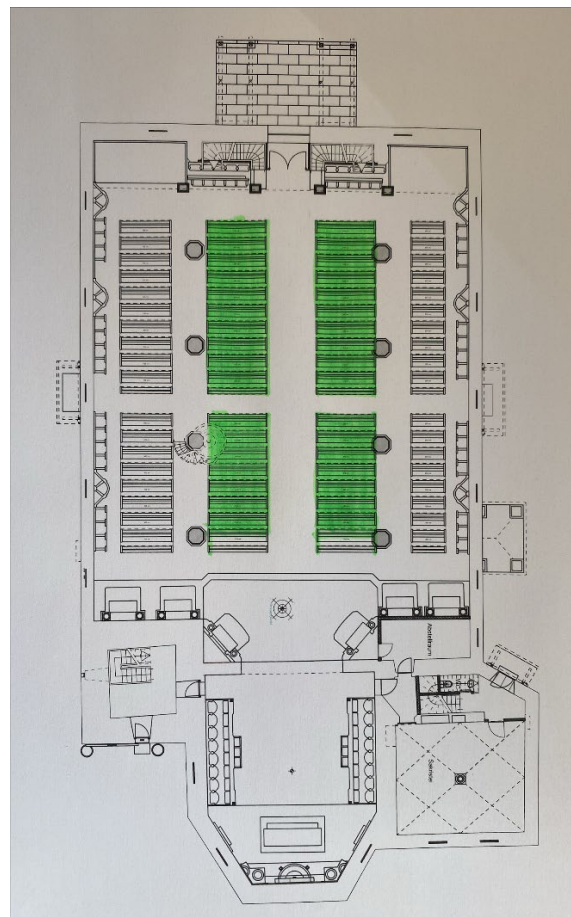

Information für Höreräteträger:innen

Kath. Stadtkirche Maria Himmelfahrt Baden

 T-Spule = bitte im grünen Bereich Platz nehmen

Mit dieser induktiven Höranlage empfangen Sie das Tonsignal in hoher Qualität direkt auf Ihr Hörgerät oder CI-Implantat. Wählen Sie einen der grünen Besucherplätze und schalten Sie Ihr Hörgerät oder CI-Implantat auf T-Modus um.